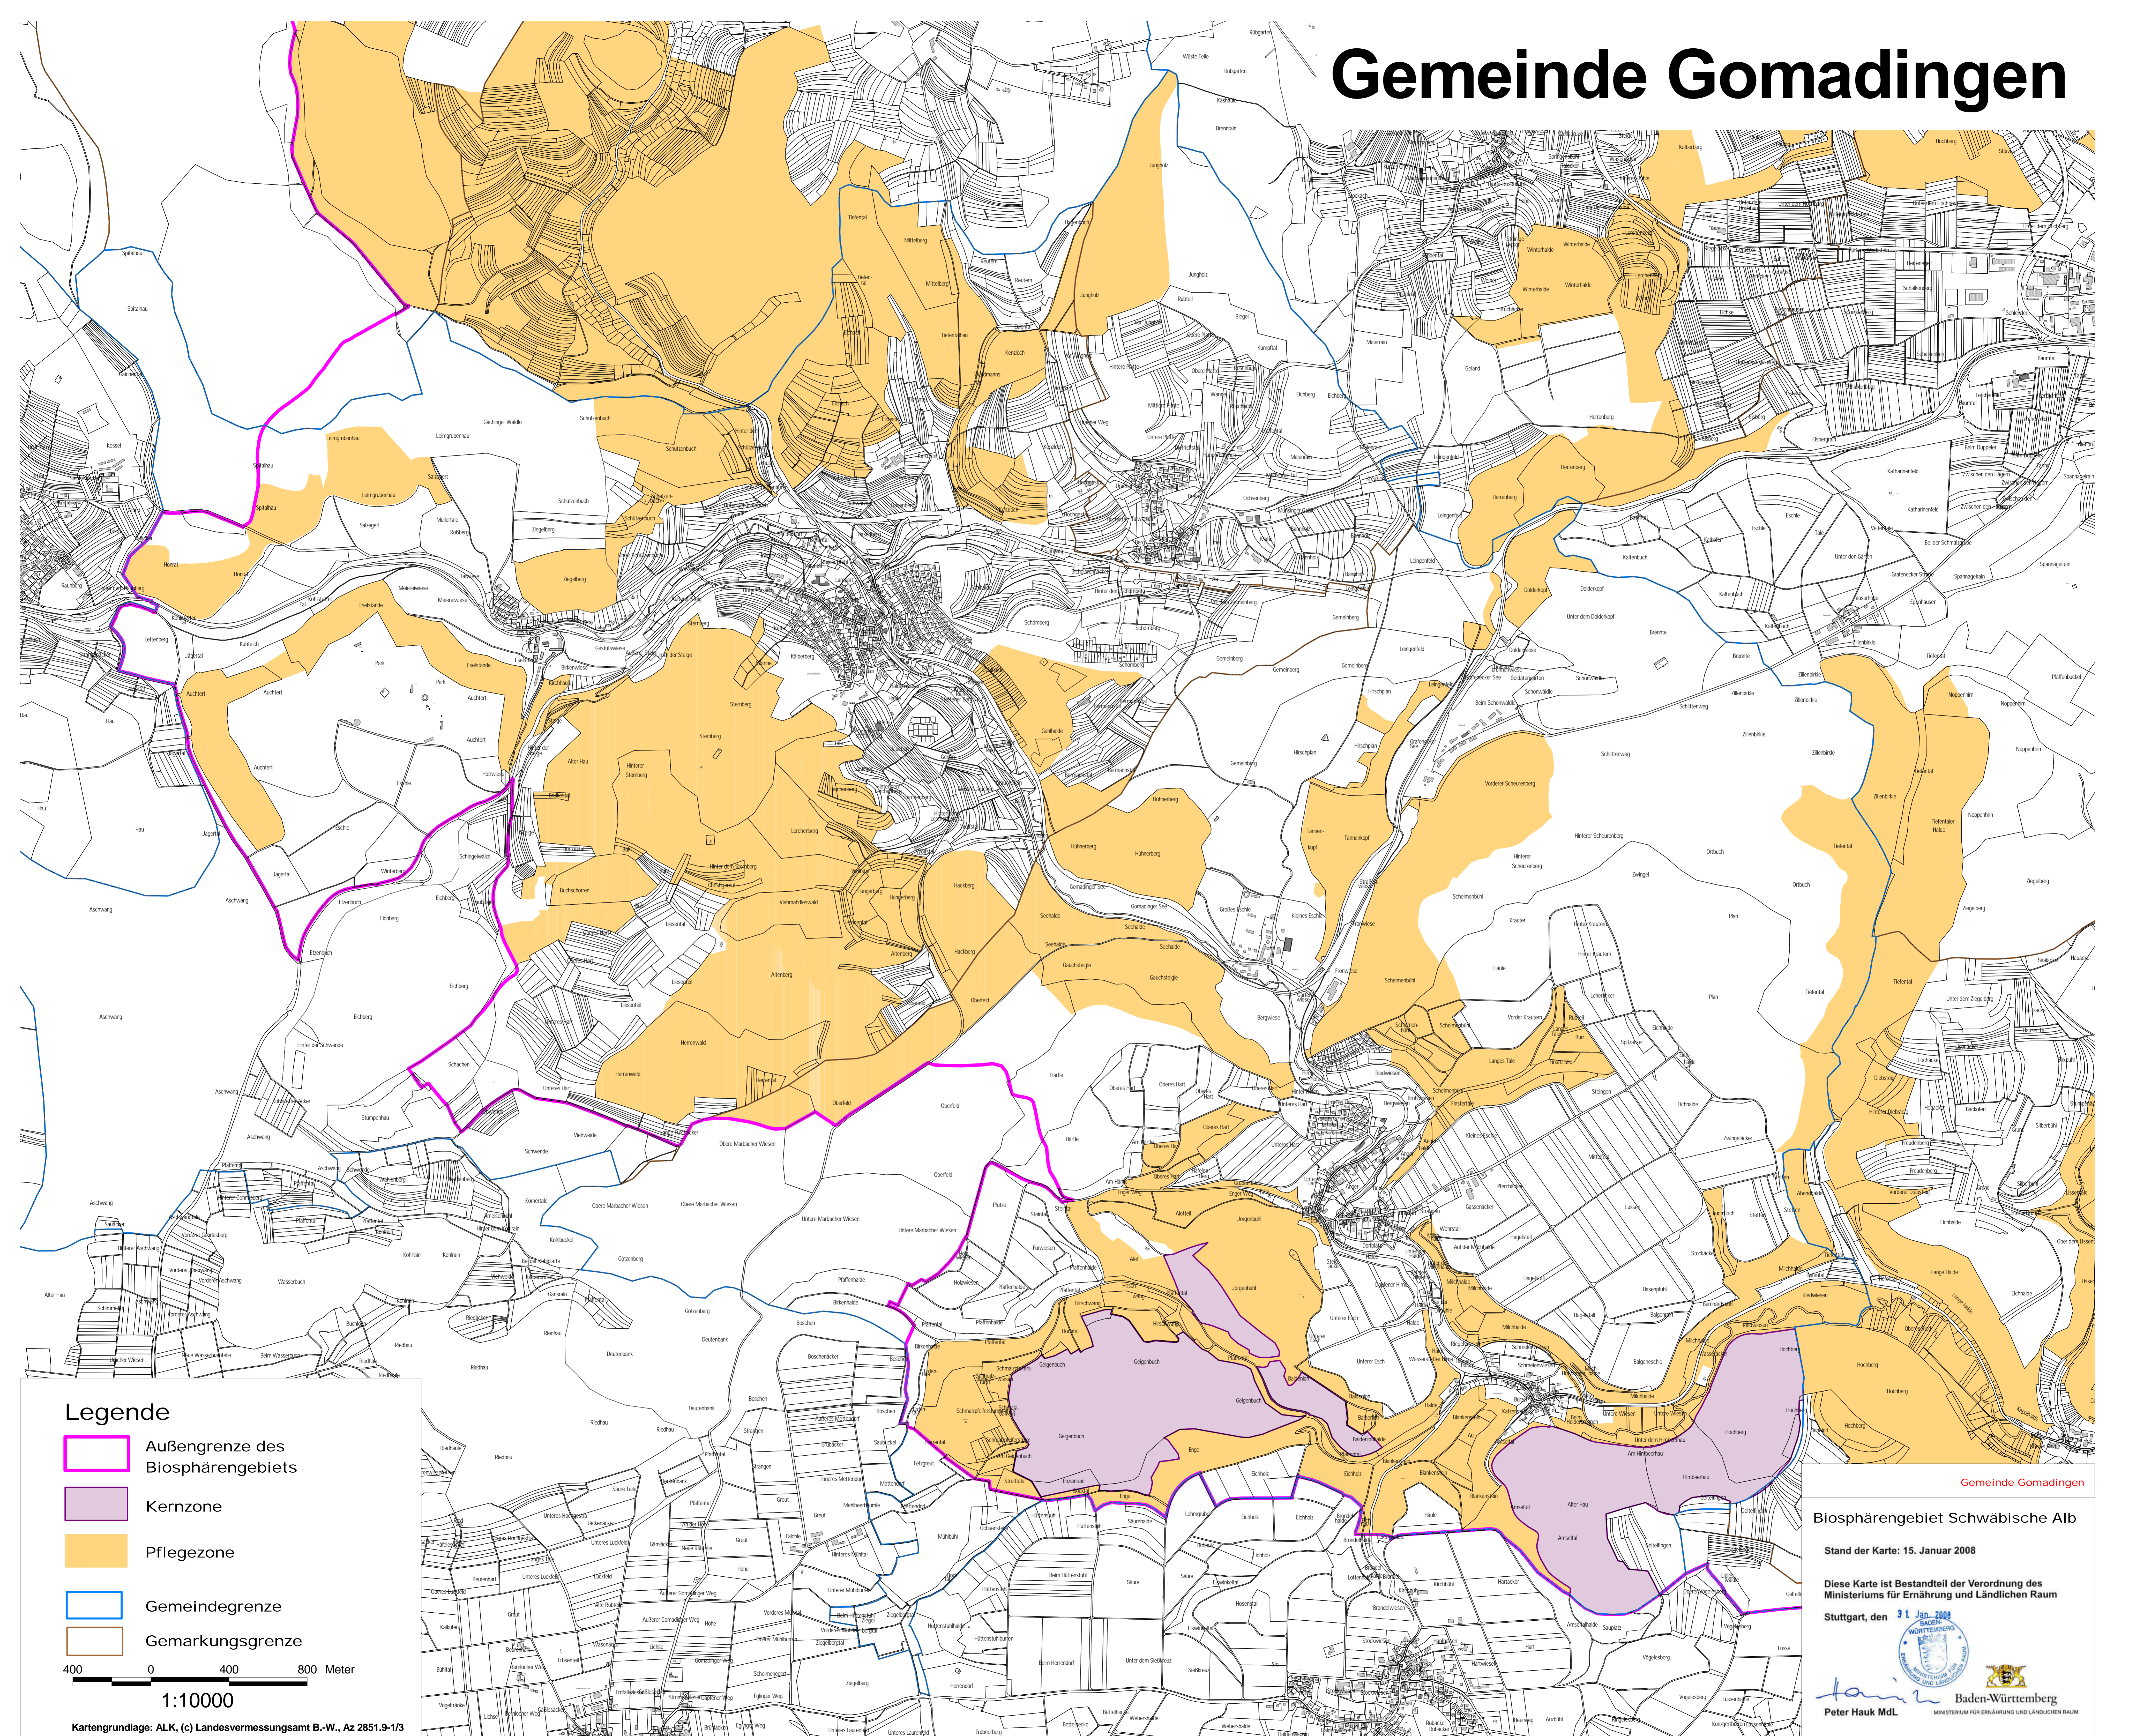

Gemeinde Gomadingen

- Legende**
- Außergrenze des Biosphärengebiets
 - Kernzone
 - Pflegezone
 - Gemeindegrenze
 - Gemarkungsgrenze

400 0 400 800 Meter
1:10000

Kartgrundlage: ALK, (c) Landesvermessungsamt B.-W., Az 2851.9-1/3

Gemeinde Gomadingen

Biosphärengebiet Schwäbische Alb

Stand der Karte: 15. Januar 2008

Diese Karte ist Bestandteil der Verordnung des Ministeriums für Ernährung und Ländlichen Raum

Stuttgart, den 31. Jan. 2008